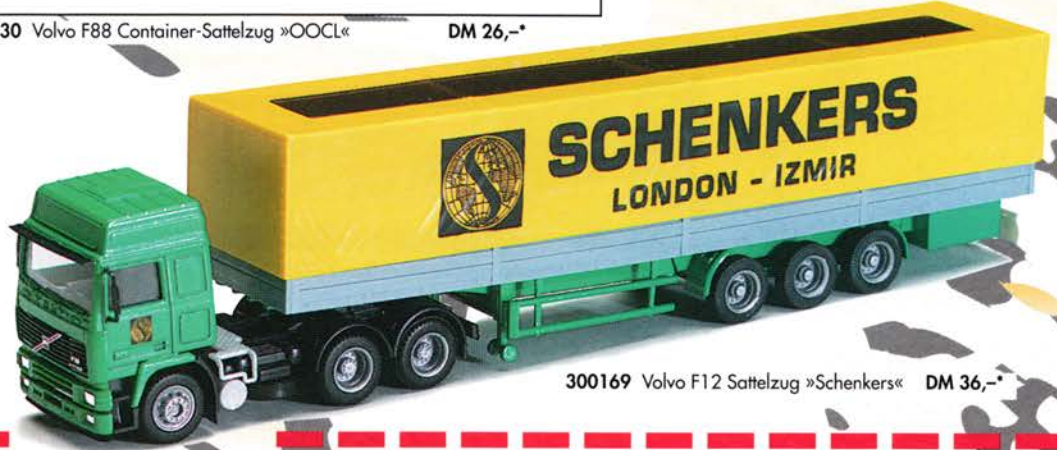

ALBEDO®

1:87

INTERNATIONALE
SPEDITIONEN

1996

ALBEDO®

700134 RENAULT AE Sattelzug »Danzas« DM 29,-*

800031 MAN Container-Hängerzug »Danzas« DM 29,-*

800032 MAN Hängerzug Thyssenbox »Danzas« DM 29,-*

320011 Volvo FH 16 Sattelzug »Hangartner« DM 29,-*

800033 MAN Hängerzug Thyssenbox »Hangartner« DM 29,-*

Speditionen

DANZAS

200349 MB-SK Sattelzug Megatrailer »P&O Ferrymasters« DM 38,-*

700135 RENAULT AE Hängerzug Thyssenbox »P&O« DM 38,-*

200350 MB-SK Sattelzug Spedition Schumacher »Aachen-Truck« DM 43,-*

116130 Volvo F88 Container-Sattelzug »OOCL« DM 26,-*

300169 Volvo F12 Sattelzug »Schenkers« DM 36,-*

Speditionen

ALBEDO®

*unverbindliche Preisempfehlung